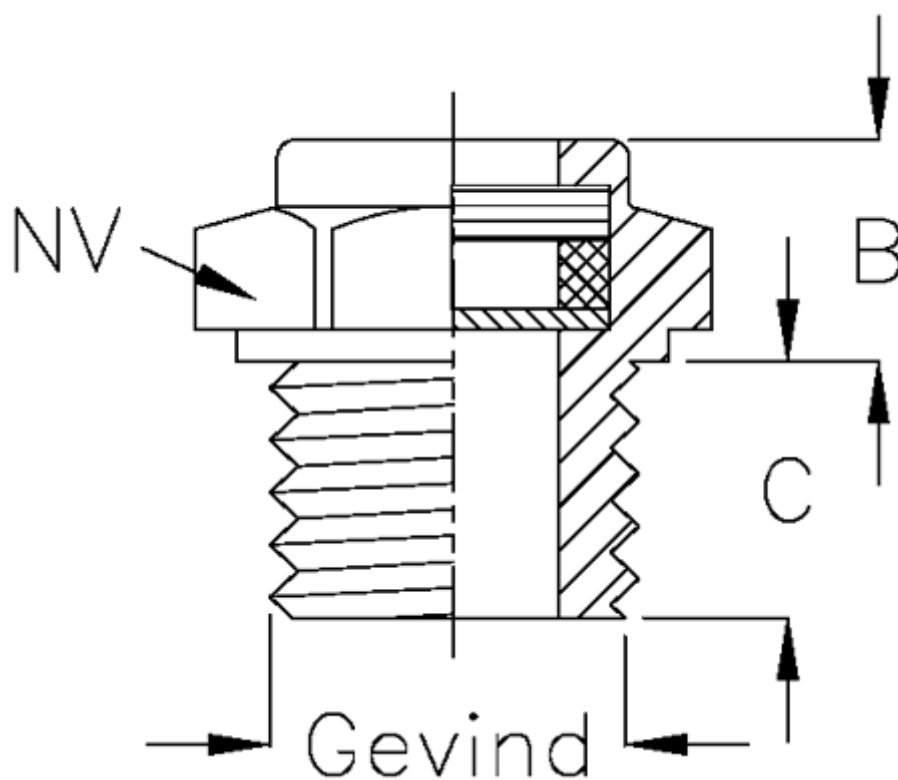

Varenummer: 21380425

Beskrivelse: Påfyldningsprop m/oliestandsglas incl. Pakning
Type 38A G 1/4

Mål

B = 9

C = 8

Gevind = 1/4 GAS

NV = 17